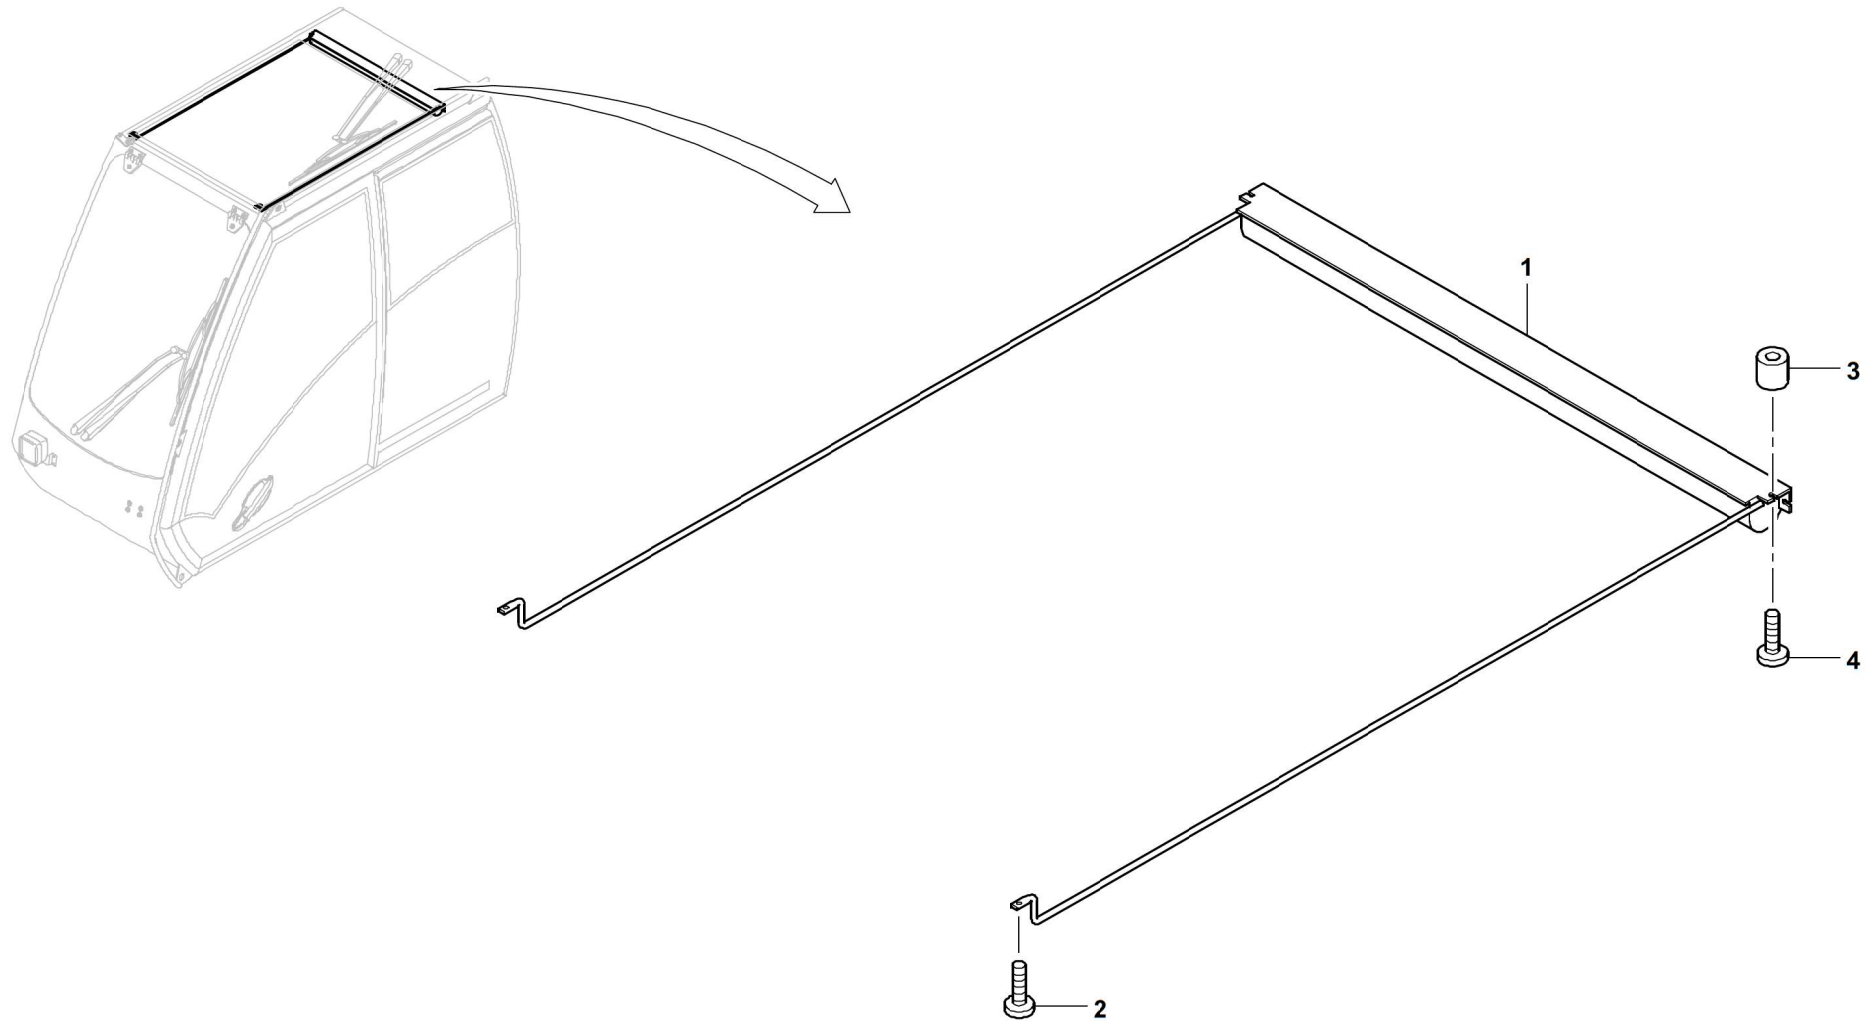

**GROVE**SONNENSCHUTZROLLO  
SUN PROTECTION SHADEBILDTADEL  
PICTORIAL DISPLAYGMK 5220  
BE 630  
G 237

08.08

3090633-ETL B

1/1

3090633-B-BL01-0808-0000